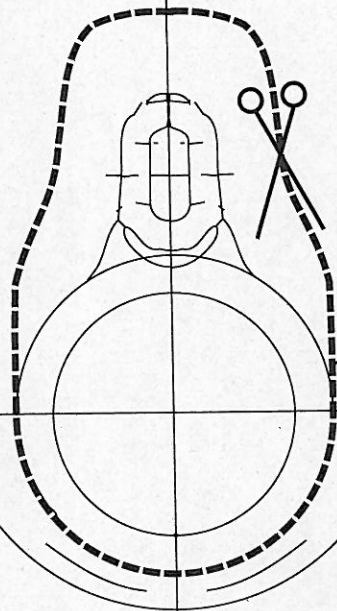

hier Seite abtrennen

Bohrung \varnothing 8mm

hier ausschneiden

Bohrung \varnothing 8mm

Bohrung \varnothing 8mm

Gepäckraum-
leuchte

F 34 63 167

Schablone für Bremsleuchtenausschnitt E 34